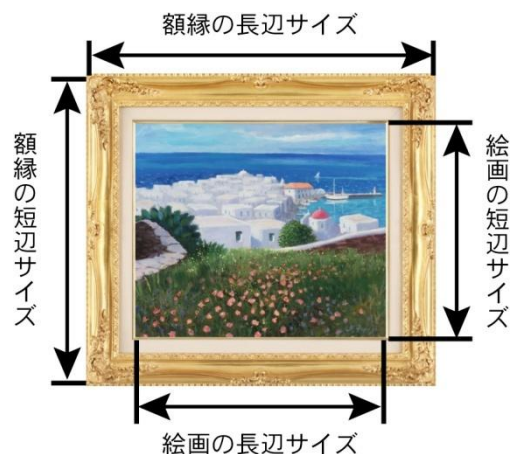

また現代アートポスターをレンタルする業者もありますが、明らかに買ったほうがお得だし、何より著作権法が画家との未契約レンタルを禁止しています。朝日画廊ではポスターを扱わず、法令順守を徹底しており、上場企業や官公庁でも安心してご利用いただけます。

レンタル絵画の流れ

朝日画廊のレンタル絵画は、好みやご予算に合わせて、ライト・スタンダード・コレクションのコースからお選びいただけます。ライトとスタンダードは、画家と直接契約して、独自の技術で制作された、レンタル専用の絵画をお届けします。日本最大の在庫 20 万作品に加えて、毎月新作を追加中です。作品は、全国にお届けします。コレクションコースでは、オリジナルや高額な作品をお届けしています。

■ サイズの選び方

【サイズ比較図】を参考にして、お選びください。小さなお部屋や調度品のある壁面には10号以下、大きめのお部屋や調度品のない壁面には20号以下、ロビーやホールなどの大きな壁面には20号以上が目安になります。

【サイズ比較図】

額縁と絵画のサイズについての補足

絵画のサイズは、作品の長辺のサイズによって3号、4号、6号、8号、・・・のように区分されています。そして、同じサイズの区分でも、作品によって短辺のサイズが異なります。例えば10号の絵画は、53x53cm・53x46cm・53x41cm・53x33cmのように、短辺のサイズによって何種類か存在します。料金表には、最もよく使われている絵画のサイズが掲載されております。例えば10号の絵画は53x46cmのサイズが最もよく使われています。

額縁のサイズは額縁のデザインによって若干異なります。また、絵画の短辺サイズに合わせて、額縁の短辺サイズも変わってきます。

ライトの場合

スタンダードの場合

■ コースの選び方

本格的な雰囲気が出たいときはスタンダード、軽い感覚にしたいときやコストを抑えたい場合はライトをお選び下さい。オリジナルや高額な作品をご希望の場合、コレクションコースをご案内いたします。もちろん、コースを組み合わせることもできます。

ライト（版画・水彩画等）

版画の額装でお届けします。版画の額縁はボリュームが少なく、作品と額縁の間にマットが入るので、作品の周囲に空間が生まれます。軽い感覚に仕上げたいときや、低コストに抑えたい場合に最適です。

額装例（サイズ8号）

額装例（サイズ10号）

スタンダード（油絵・日本画等）

油絵の額装でお届けします。油絵の額縁はボリュームがあり、作品と額縁の間に若干のマットが入ります。現代的な作品に合わせた場合等は、マットが無いこともあります。絵画の基本的な額装であり、本格的な雰囲気に仕上がります。