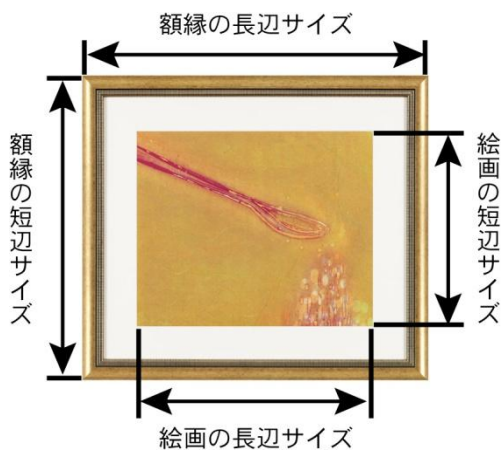

コースとサイズの条件が同じであれば、どの作品を選んでも同じ料金となります。また、複数の作品をレンタルされる場合、ライト・スタンダード・コレクションの作品を自由に組み合わせることができます。月額 1,050 円からレンタルできて、最低料金は設定していません。

配送費には往復分（お届け分とご返却分）の費用が含まれており、初回と交換時に必要となります。交換はいつでも自由に行えます。

<p>お問い合わせ ↓</p>	<p>約 200 作品を掲載したカタログをお送りいたしております。</p>
<p>お打ち合わせ ↓ サイズ・コース選択 ↓ お見積もり ↓</p>	<p>ご予算や飾る場所の状況をお伺いして、サイズとコースを選び、お見積もりいたします。</p>  <p>サイズ</p> <p>コース</p> <p>スタンダード</p> <p>ライト</p>
<p>作品選択 ↓</p>	<p>【こだわりチョイス】 お客様で作品を選べます。カタログまたはインターネットでお選び下さい。インターネットでは在庫 20 万作品から選べます。</p> <hr/> <p>【おまかせチョイス】 専門スタッフがお選びいたします。「風景」、「花」、「抽象」など、範囲をご指定いただけます。完全にお任せでもOKです。</p>
<p>お申し込み ↓</p>	<p>お申込書をお送りいたします。作品のお届けは、お申し込みから 1 週間前後となります。</p>
<p>交換</p>	<p>交換したくなった場合は、いつでもご連絡下さい。配送費のみで交換できます。</p>

■ サイズの選び方

【サイズ比較図】を参考にして、お選びください。小さなお部屋や調度品のある壁面には10号以下、大きめのお部屋や調度品のない壁面には20号以下、ロビーやホールなどの大きな壁面には20号以上が目安になります。

【サイズ比較図】

額縁と絵画のサイズについての補足

絵画のサイズは、作品の長辺のサイズによって3号、4号、6号、8号、・・・のように区分されています。そして、同じサイズの区分でも、作品によって短辺のサイズが異なります。例えば10号の絵画は、53x53cm・53x46cm・53x41cm・53x33cmのように、短辺のサイズによって何種類か存在します。料金表には、最もよく使われている絵画のサイズが掲載されております。例えば10号の絵画は53x46cmのサイズが最もよく使われています。

額縁のサイズは額縁のデザインによって若干異なります。また、絵画の短辺サイズに合わせて、額縁の短辺サイズも変わってきます。

ライトの場合

スタンダードの場合

■ コースの選び方

本格的な雰囲気が出たいときはスタンダード、軽い感覚にしたいときやコストを抑えたい場合はライトをお選び下さい。オリジナルや高額な作品をご希望の場合、コレクションコースをご案内いたします。もちろん、コースを組み合わせることもできます。

ライト（版画・水彩画等）

版画の額装でお届けします。版画の額縁はボリュームが少なく、作品と額縁の間にマットが入るので、作品の周囲に空間が生まれます。軽い感覚に仕上げたいときや、低コストに抑えたい場合に最適です。

額装例（サイズ8号）

額装例（サイズ10号）

スタンダード（油絵・日本画等）

油絵の額装でお届けします。油絵の額縁はボリュームがあり、作品と額縁の間に若干のマットが入ります。現代的な作品に合わせた場合等は、マットが無いこともあります。絵画の基本的な額装であり、本格的な雰囲気に仕上がります。