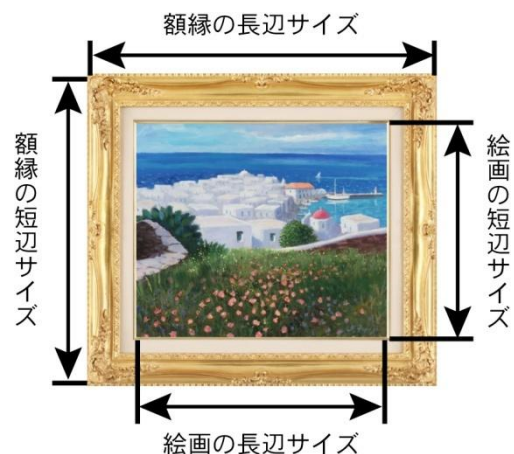

また現代アートポスターをレンタルする業者もいますが、明らかに買ったほうがお得だし、何より著作権法が画家との未契約レンタルを禁止しています。朝日画廊ではポスターを扱わず、法令順守を徹底しており、上場企業や官公庁でも安心してご利用いただけます。

レンタル絵画の流れ

朝日画廊のレンタル絵画は、好みやご予算に合わせて、ライト・スタンダード・コレクションのコースからお選びいただけます。ライトとスタンダードは、画家と直接契約して、独自の技術で制作された、レンタル専用の絵画をお届けします。日本最大の在庫 20 万作品に加えて、毎月新作を追加中です。作品は、全国にお届けします。コレクションコースでは、オリジナルや高額な作品をお届けしています。

■ サイズの選び方

【サイズ比較図】を参考にして、お選びください。小さなお部屋や調度品のある壁面には 10 号以下、大きめのお部屋や調度品のない壁面には 20 号以下、ロビーやホールなどの大きな壁面には 20 号以上が目安になります。

【サイズ比較図】

額縁と絵画のサイズについての補足

絵画のサイズは、作品の長辺のサイズによって 3 号、4 号、6 号、8 号、・・・のように区分されています。そして、同じサイズの区分でも、作品によって短辺のサイズが異なります。例えば 10 号の絵画は、53x53cm・53x46cm・53x41cm・53x33cm のように、短辺のサイズによって何種類か存在します。料金表には、最もよく使われている絵画のサイズが掲載されております。例えば 10 号の絵画は 53x46cm のサイズが最もよく使われています。

額縁のサイズは額縁のデザインによって若干異なります。また、絵画の短辺サイズに合わせて、額縁の短辺サイズも変わってきます。

ライトの場合

スタンダードの場合

■ コースの選び方

本格的な雰囲気が出たいときはスタンダード、軽い感覚にしたいときやコストを抑えたい場合はライトをお選び下さい。オリジナルや高額な作品をご希望の場合、コレクションコースをご案内いたします。もちろん、コースを組み合わせることもできます。

ライト（版画・水彩画等）

版画の額装でお届けします。版画の額縁はボリュームが少なく、作品と額縁の間にマットが入るので、作品の周囲に空間が生まれます。軽い感覚に仕上げたいときや、低コストに抑えたい場合に最適です。

額装例（サイズ8号）

額装例（サイズ10号）

スタンダード（油絵・日本画等）

油絵の額装でお届けします。油絵の額縁はボリュームがあり、作品と額縁の間に若干のマットが入ります。現代的な作品に合わせた場合等は、マットが無いこともあります。絵画の基本的な額装であり、本格的な雰囲気に仕上がります。