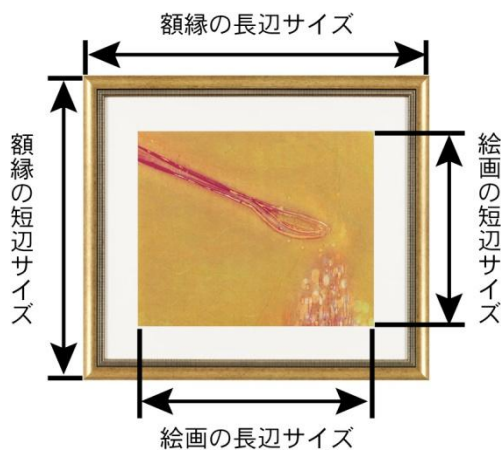

コースとサイズの条件が同じであれば、どの作品を選んでも同じ料金となります。また、複数の作品をレンタルされる場合、ライト・スタンダード・コレクションの作品を自由に組み合わせることができます。月額 1,050 円からレンタルできて、最低料金は設定していません。

配送費には往復分（お届け分とご返却分）の費用が含まれており、初回と交換時に必要となります。交換はいつでも自由に行えます。

<p>お問い合わせ ↓</p>	<p>約 200 作品を掲載したカタログをお送りいたしております。</p>
<p>お打ち合わせ ↓ サイズ・コース選択 ↓ お見積もり ↓</p>	<p>ご予算や飾る場所の状況をお伺いして、サイズとコースを選び、お見積もりいたします。</p>  <p>サイズ</p> <p>コース</p> <p>スタンダード</p> <p>ライト</p>
<p>作品選択 ↓</p>	<p>【こだわりチョイス】 お客様で作品を選べます。カタログまたはインターネットでお選び下さい。インターネットでは在庫 20 万作品から選べます。</p> <hr/> <p>【おまかせチョイス】 専門スタッフがお選びいたします。「風景」、「花」、「抽象」など、範囲をご指定いただけます。完全にお任せでもOKです。</p>
<p>お申し込み ↓</p>	<p>お申込書をお送りいたします。作品のお届けは、お申し込みから 1 週間前後となります。</p>
<p>交換</p>	<p>交換したくなった場合は、いつでもご連絡下さい。配送費のみで交換できます。</p>

■ サイズの選び方

【サイズ比較図】を参考にして、お選びください。小さなお部屋や調度品のある壁面には 10 号以下、大きめのお部屋や調度品のない壁面には 20 号以下、ロビーやホールなどの大きな壁面には 20 号以上が目安になります。

【サイズ比較図】

額縁と絵画のサイズについての補足

絵画のサイズは、作品の長辺のサイズによって 3 号、4 号、6 号、8 号、・・・のように区分されています。そして、同じサイズの区分でも、作品によって短辺のサイズが異なります。例えば 10 号の絵画は、53x53cm・53x46cm・53x41cm・53x33cm のように、短辺のサイズによって何種類か存在します。料金表には、最もよく使われている絵画のサイズが掲載されております。例えば 10 号の絵画は 53x46cm のサイズが最もよく使われています。

額縁のサイズは額縁のデザインによって若干異なります。また、絵画の短辺サイズに合わせて、額縁の短辺サイズも変わってきます。

ライトの場合

スタンダードの場合

■ コースの選び方

本格的な雰囲気が出たいときはスタンダード、軽い感覚にしたいときやコストを抑えたい場合はライトをお選び下さい。オリジナルや高額な作品をご希望の場合、コレクションコースをご案内いたします。もちろん、コースを組み合わせることもできます。

ライト（版画・水彩画等）

版画の額装でお届けします。版画の額縁はボリュームが少なく、作品と額縁の間にマットが入るので、作品の周囲に空間が生まれます。軽い感覚に仕上げたいときや、低コストに抑えたい場合に最適です。

額装例（サイズ8号）

額装例（サイズ10号）

スタンダード（油絵・日本画等）

油絵の額装でお届けします。油絵の額縁はボリュームがあり、作品と額縁の間に若干のマットが入ります。現代的な作品に合わせた場合等は、マットが無いこともあります。絵画の基本的な額装であり、本格的な雰囲気に仕上がります。